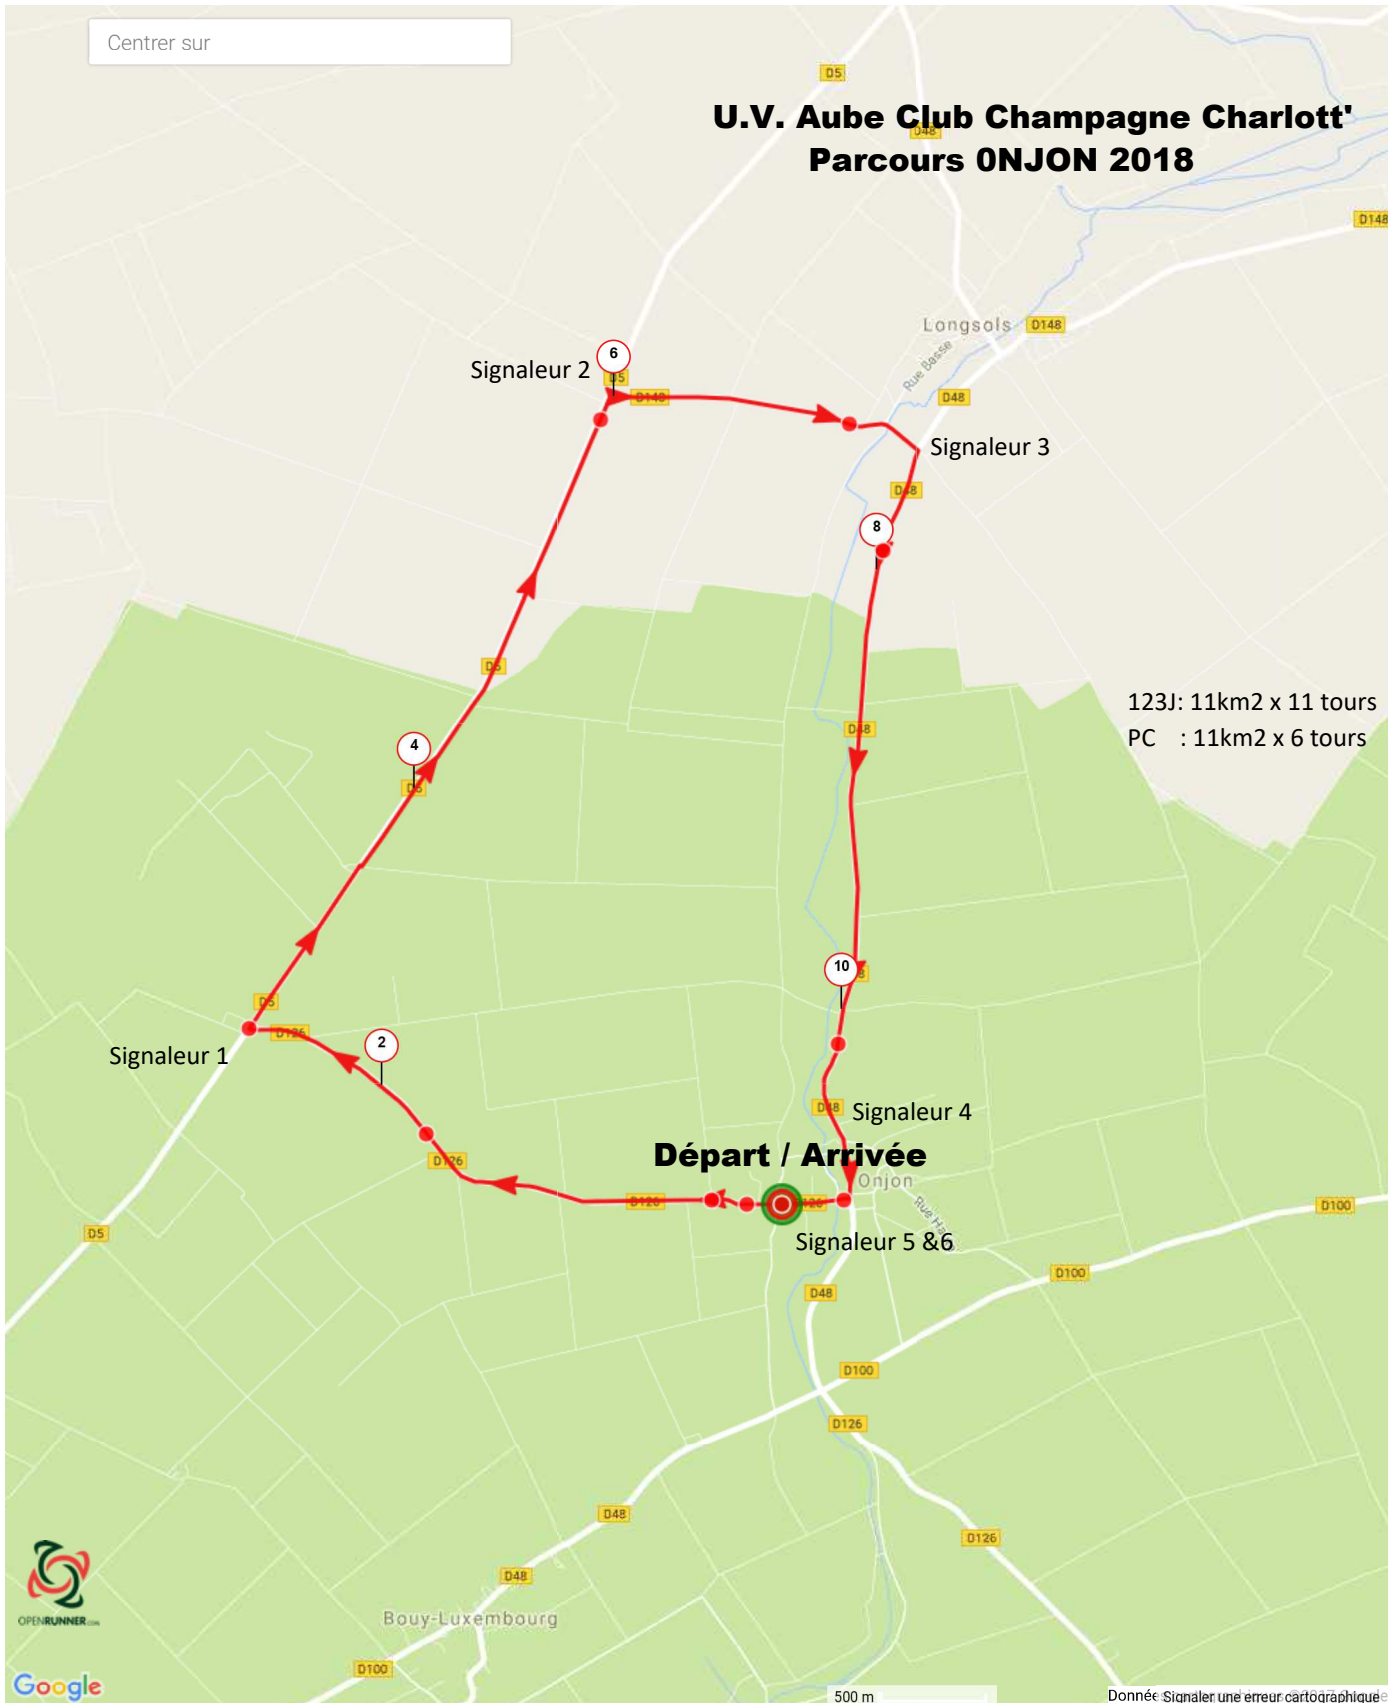

Le droit de reproduction est strictement réservé à un usage personnel et privé. Lors de la pratique de votre activité, veuillez à respecter les propriétés et chemins privés.

123J: 11km2 x 11 tours
PC : 11km2 x 6 tours

Donnée: Signaler une erreur cartographique

©2017 www.openrunner.com Parcours n°6933817 - UV AUBE Parcours Onjon 2017 - Cyclisme Route, 11.189 (km) : Onjon -> Onjon